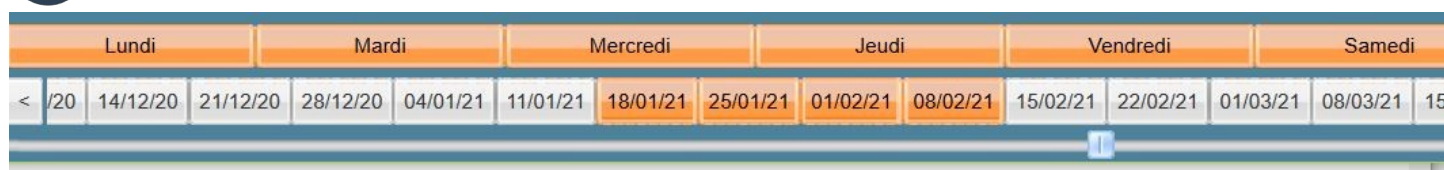

Sélectionnez la période désirée

En bas de la page

Sélectionnez la semaine et le jour voulu.

Pour sélectionner plusieurs jours et/ou semaines, gardez la touche CTRL appuyée pendant la sélection.